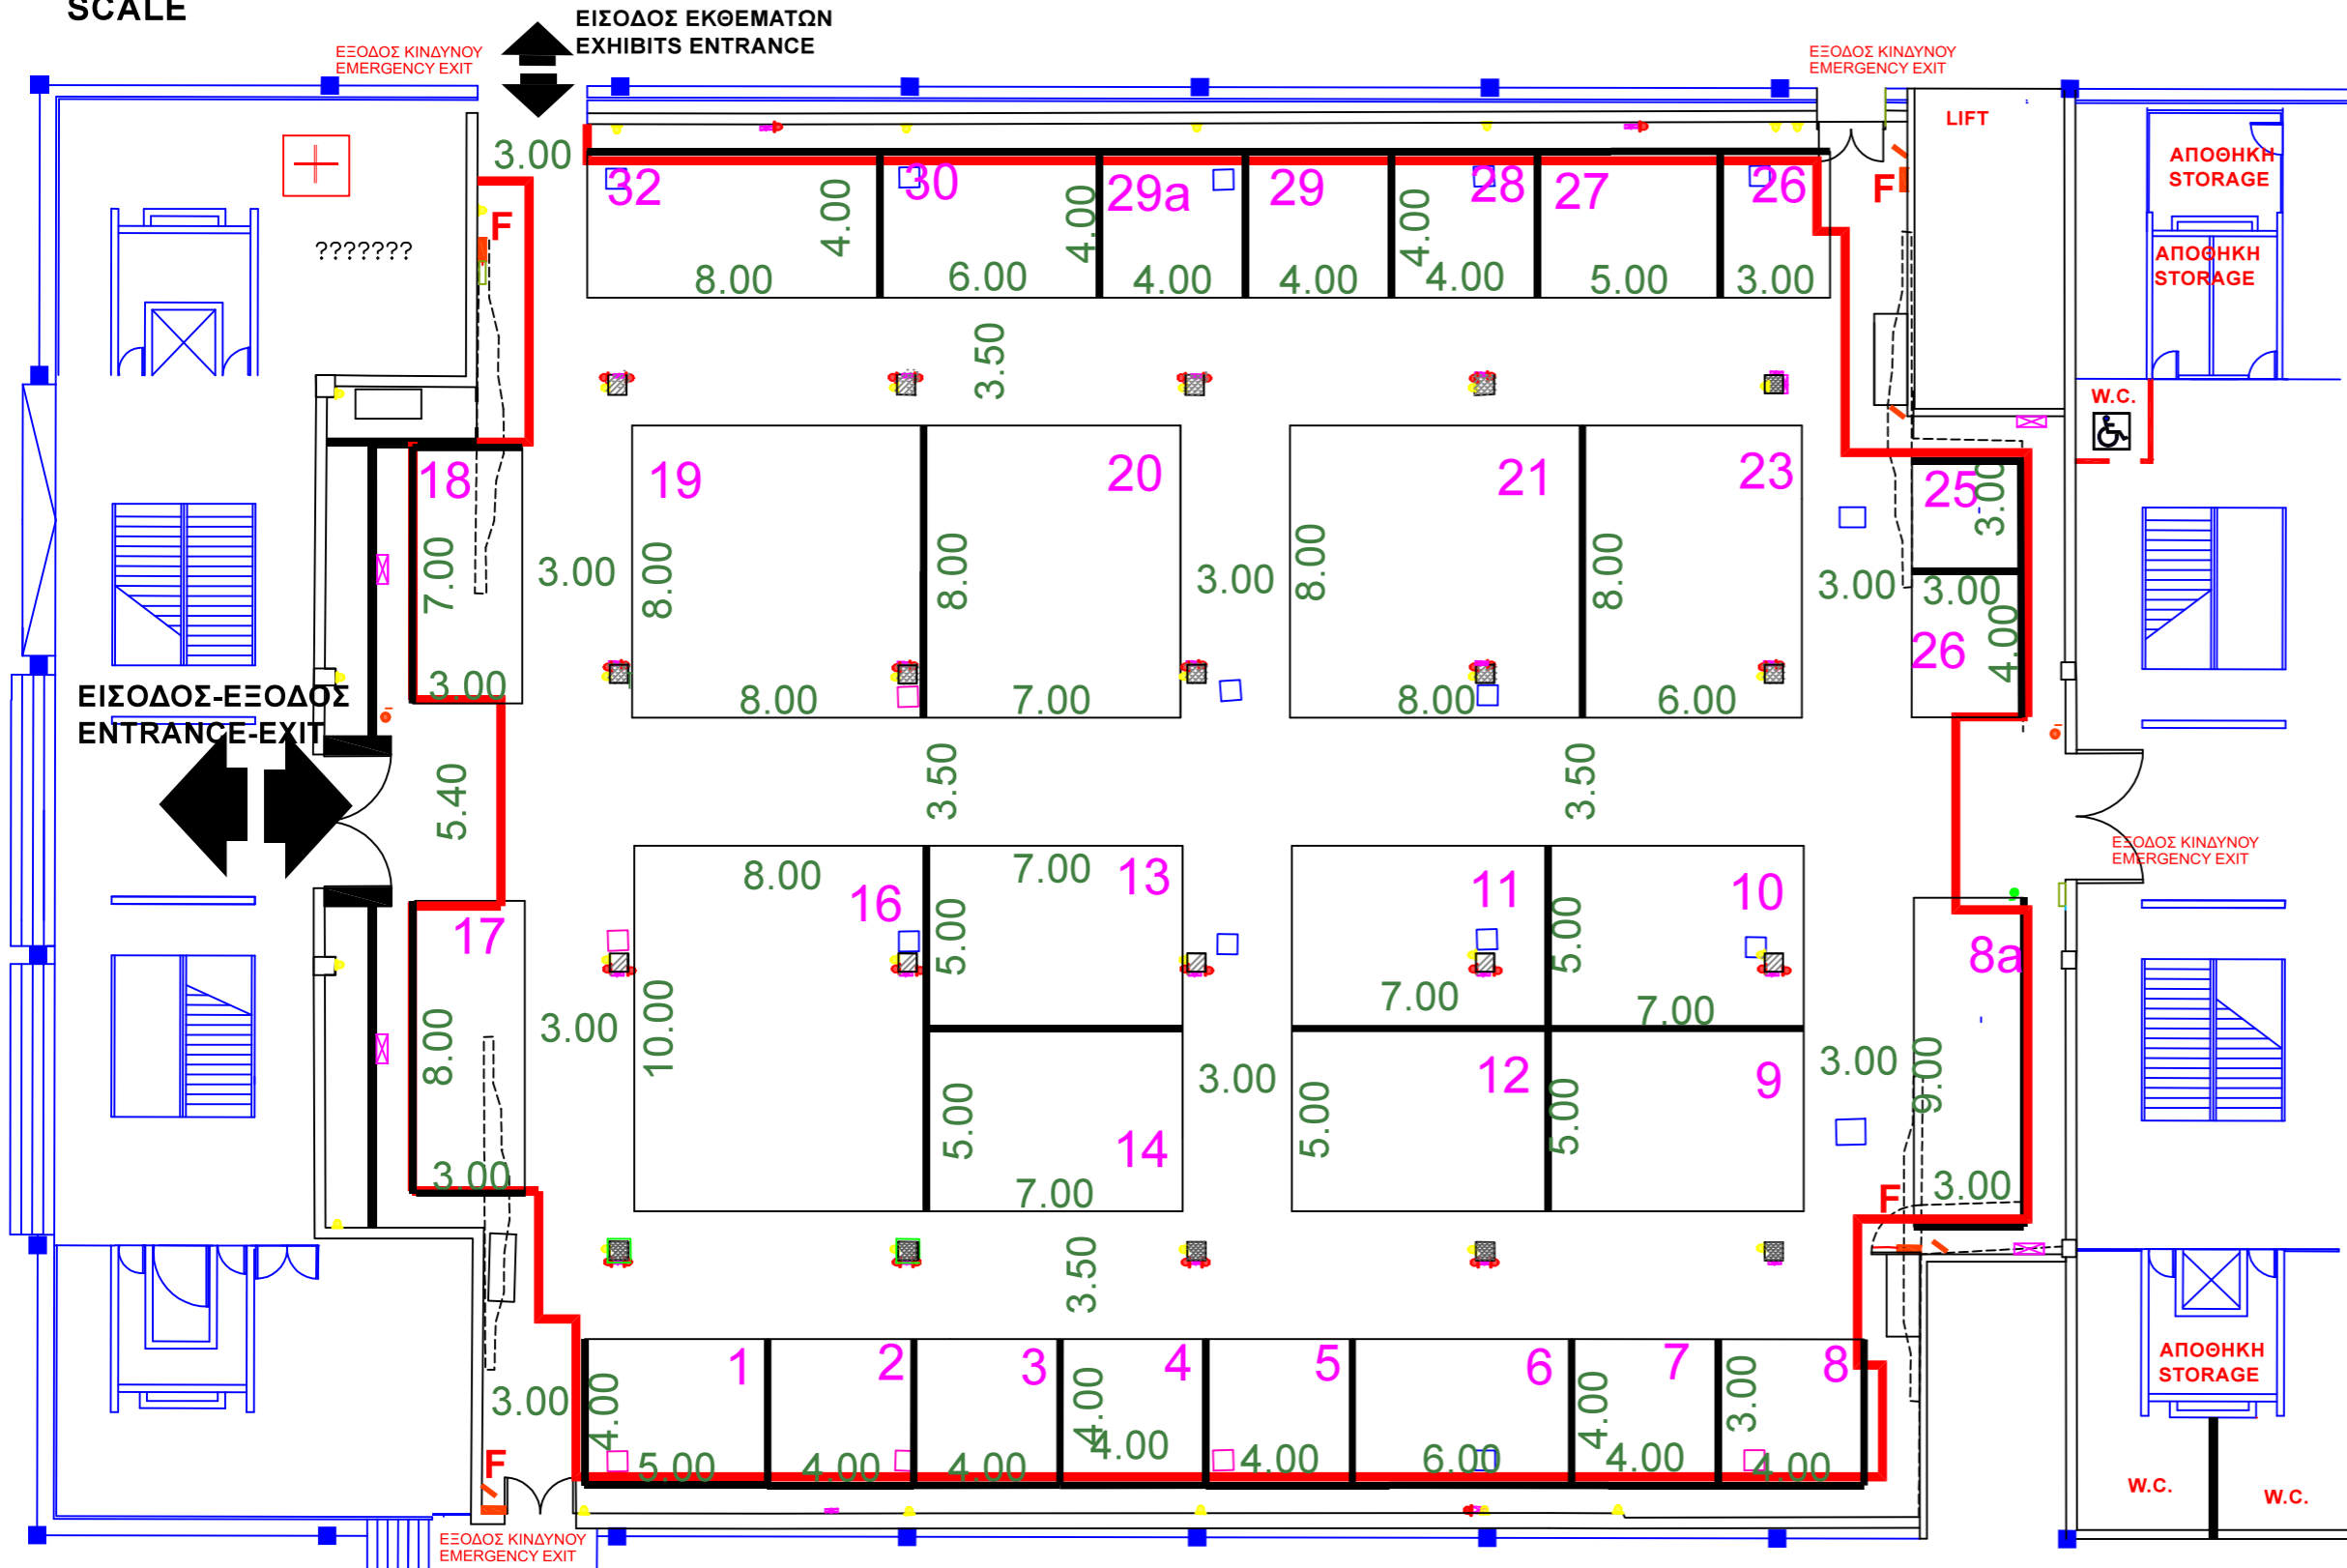

**ΠΕΡΙΠΤΕΡΟ
PAVILION
ΚΛΙΜΑΚΑ 1:200
SCALE**

7

ΕΚΘΕΜΑΤΑ/EXHIBITS

- -Ζωοτροφές / Animal feeds
- -εργαλεία / accessories
- -Υπηρεσίες , Services
- -Τύπος, Press

ΕΙΣΟΔΟΣ ΕΚΘΕΜΑΤΩΝ
EXHIBITS ENTRANCE

ΕΞΟΔΟΣ ΚΙΝΔΥΝΟΥ
EMERGENCY EXIT

ΕΞΟΔΟΣ ΚΙΝΔΥΝΟΥ
EMERGENCY EXIT

ΓΡΑΦΕΙΟ ΥΠΕΥΘΥΝΟΥ
(HALL MANAGER)
ΤΗΛ. 2310291138

ΗΛΕΚΤΡΟΛΟΓΙΚΟΙ ΠΙΝΑΚΕΣ, ΚΛΙΜΑΤΙΣΤΙΚΕΣ ΜΟΝΑΔΕΣ, ΠΥΡΟΣΒΕΣΤΙΚΕΣ ΦΩΛΙΕΣ & ΕΞΟΔΟΙ ΚΙΝΔΥΝΟΥ ΝΑ ΕΙΝΑΙ ΠΡΟΣΒΑΣΙΜΕΣ!

ELECTRICAL BOXES, AIRCONDITION FIRE EXTINGUISHER & EMERGENCY EXITS MUST BE ACCESSIBLE!

TECHNICAL DETAILS

- HOUSING FOR WATER SUPPLY & SEWERAGE
- HOUSING FOR ELECTRIC POWER
- ELECTRICAL BOXES
- FIRE EXTINGUISHER
- TELEPHONE LINES
- ELECTRICAL POWER OUTLET
- TELEPHONE CONNECTOR

max HEIGHT 4.00m

COLUMN 0.75m x 0.75m

- ΠΡΙΖΑ ΔΕΗ
- ΠΡΙΖΑ ΔΕΗ 1
- ΠΡΙΖΑ ΟΤΕ
- ΔΙΑΚΟΠΤΗΣ
- ΠΥΡΟΣΒΕΣΤΙΚΟΣ ΣΥΝΑΓΕΡΜΟΣ
- ΦΡΕΑΤΙΟ ΑΠΟΧΕΤΕΥΣΗΣ
- ΦΡΕΑΤΙΟ ΔΕΗ
- ΦΡΕΑΤΙΟ ΝΕΡΟΥ
- ΦΡΕΑΤΙΟ ΝΕΚΡΟ
- ΦΡΕΑΤΙΟ ΟΤΕ
- ΦΡΕΑΤΙΟ ΟΤΕ-ΝΕΡΟΥ
- ΠΙΝΑΚΑΣ ΔΕΗ
- ΠΑΡΟΧΗ ΑΠΟΧΕΤΕΥΣΗΣ
- ΠΑΡΟΧΗ ΡΕΥΜΑΤΟΣ
- ΠΑΡΟΧΗ ΝΕΡΟΥ
- ΤΗΛΕΦΩΝΙΚΟΣ ΘΑΛΑΜΟΣ
- ΠΥΡΟΣΒΕΣΤΙΚΗ ΦΩΛΙΑ
- ΣΤΑΘΜΟΣ ΕΡΓΑΛΕΙΩΝ
- ΣΩΛΗΝΑΣ ΠΥΡΟΣΒΕΣΗΣ
- ΚΟΛΩΝΑ 0.75m x 0.75m

ΚΤΙΡΙΟ Νο 7
ΙΣΟΓΕΙΟ
ΚΛΙΜΑΚΑ 1:200
ΣΤΟΙΧΕΙΑ ΚΤΙΡΙΟΥ
ΘΕΡΜΑΝΣΗ ΨΥΞΗ
ΗΛΕΚ. 380/220
ΩΦ. ΕΜΒΑΔΟ 1700 M2
ΕΠΙΤΡ. ΒΑΡΟΣ 1000 Kgr/ m2
ΥΨΟΣ : 4.00 μέτρα