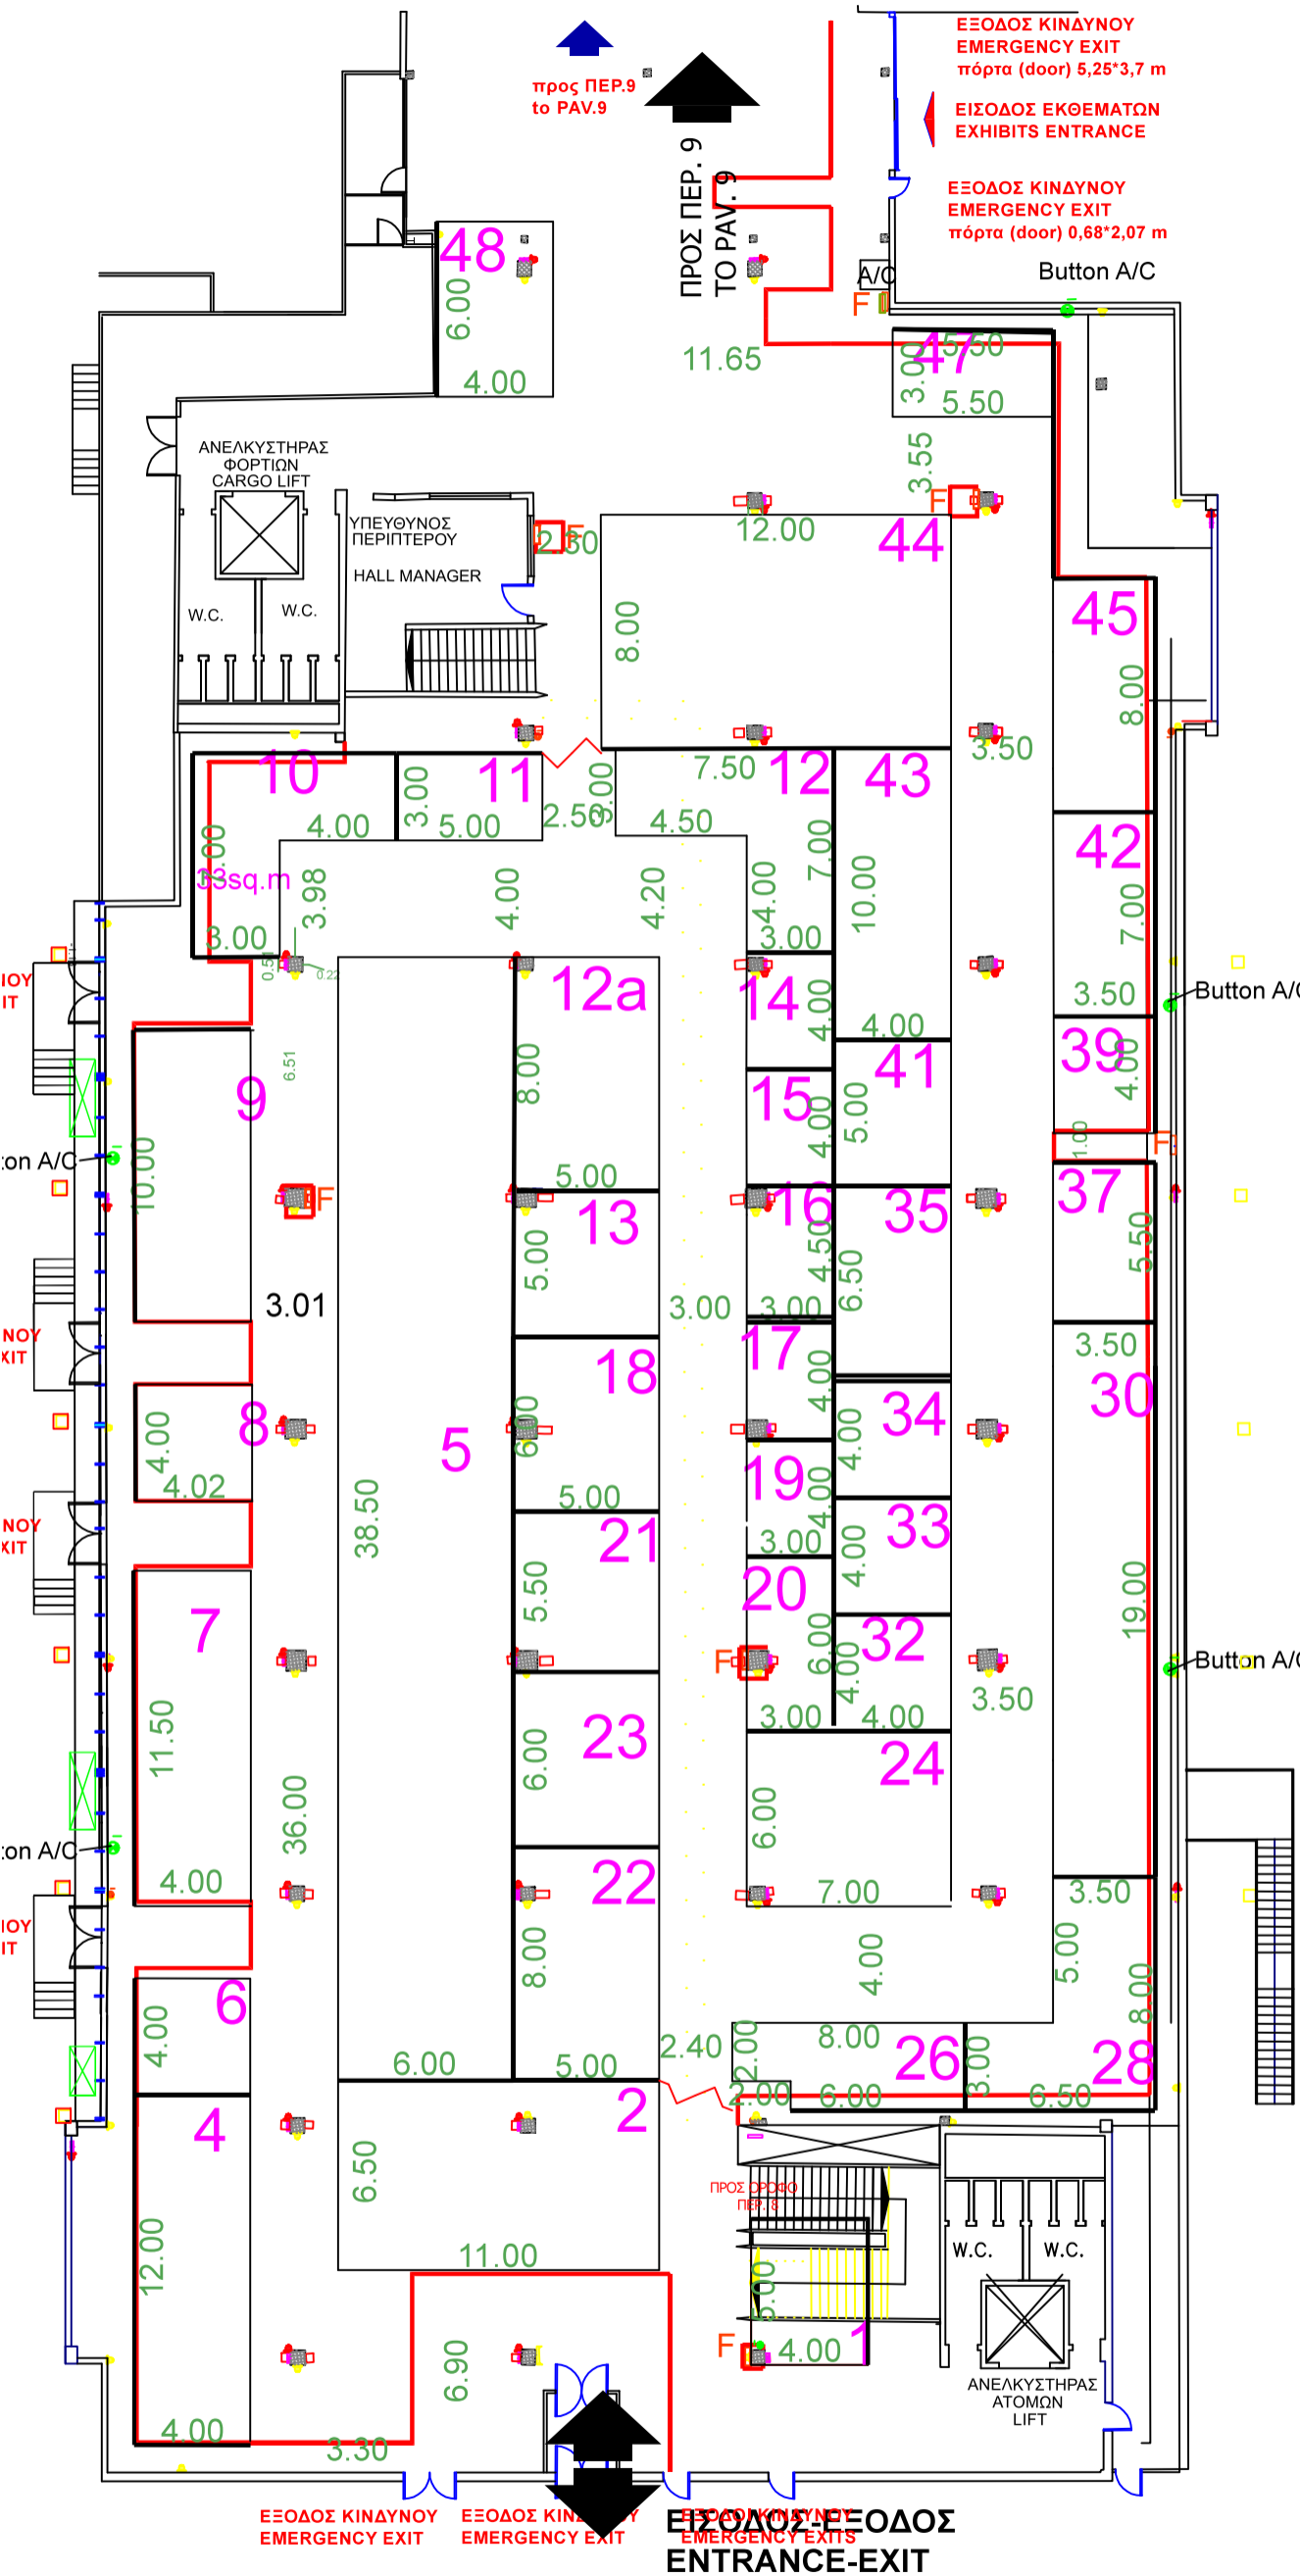

ΗΛΕΚΤΡΟΛΟΓΙΚΟΙ ΠΙΝΑΚΕΣ, ΚΛΙΜΑΤΙΣΤΙΚΕΣ ΜΟΝΑΔΕΣ, ΠΥΡΟΣΒΕΣΤΙΚΕΣ ΦΩΛΙΕΣ & ΕΞΟΔΟΙ ΚΙΝΔΥΝΟΥ ΝΑ ΕΙΝΑΙ ΠΡΟΣΒΑΣΙΜΕΣ!

ELECTRICAL BOXES, AIRCONDITION FIRE EXTINGUISHER & EMERGENCY EXITS MUST BE ACCESSIBLE!

- TECHNICAL DETAILS**
- HOUSING FOR WATER SUPPLY & SEWERAGE
 - HOUSING FOR ELECTRIC POWER
 - ELECTRICAL BOXES
 - FIRE EXTINGUISHER F
 - TELEPHONE LINES
 - ELECTRICAL POWER OUTLET
 - TELEPHONE CONNECTOR
 - max HEIGHT 3.10m
 - COLUMN 0.50x0.50
 - COLOUMNA 0.70x0.70

ΚΤΙΡΙΟ No 8
ΙΣΟΓΕΙΟ
ΚΛΙΜΑΚΑ 1:250
ΣΤΟΙΧΕΙΑ ΚΤΙΡΙΟΥ
ΣΙΔΗΡΟΚΑΤΑΣΚΕΥΗ
ΘΕΡΜΑΝΣΗ ΨΥΞΗ
ΗΛΕΚ. 380/220
ΩΦ. ΕΜΒΑΔΟ 2029.17 M2
ΕΠΙΤΡ. ΒΑΡΟΣ 1000 Kgr/ m2
ΥΨΟΣ : 3.10m

- ΠΡΙΖΑΔΕΗ
- ΠΡΙΖΑΔΕΗ 1
- ΠΡΙΖΑΟΤΕ
- ΔΙΑΚΟΠΤΗΣ
- ΠΥΡΟΣΒΕΣΤΙΚΟΣ ΣΥΝΑΓΕΡΜΟΣ
- ΦΡΕΑΤΙΟ ΑΠΟΧΕΤΕΥΣΗΣ
- ΦΡΕΑΤΙΟ ΔΕΗ
- ΦΡΕΑΤΙΟ ΝΕΡΟΥ
- ΦΡΕΑΤΙΟ ΝΕΚΡΟ
- ΦΡΕΑΤΙΟ ΟΤΕ
- ΦΡΕΑΤΙΟ ΟΤΕ-ΝΕΡΟΥ
- ΠΙΝΑΚΑΣ ΔΕΗ
- ΠΑΡΟΧΗ ΑΠΟΧΕΤΕΥΣΗΣ
- ΠΑΡΟΧΗ ΡΕΥΜΑΤΟΣ
- ΠΑΡΟΧΗ ΝΕΡΟΥ
- ΤΗΛΕΦΩΝΙΚΟΣ ΘΑΛΑΜΟΣ
- ΠΥΡΟΣΒΕΣΤΙΚΗ ΦΩΛΙΑ
- ΣΤΑΘΜΟΣ ΕΡΓΑΛΕΙΩΝ
- ΚΟΛΩΝΑ 0.50x0.50
- ΚΟΛΩΝΑ 0.70x0.70