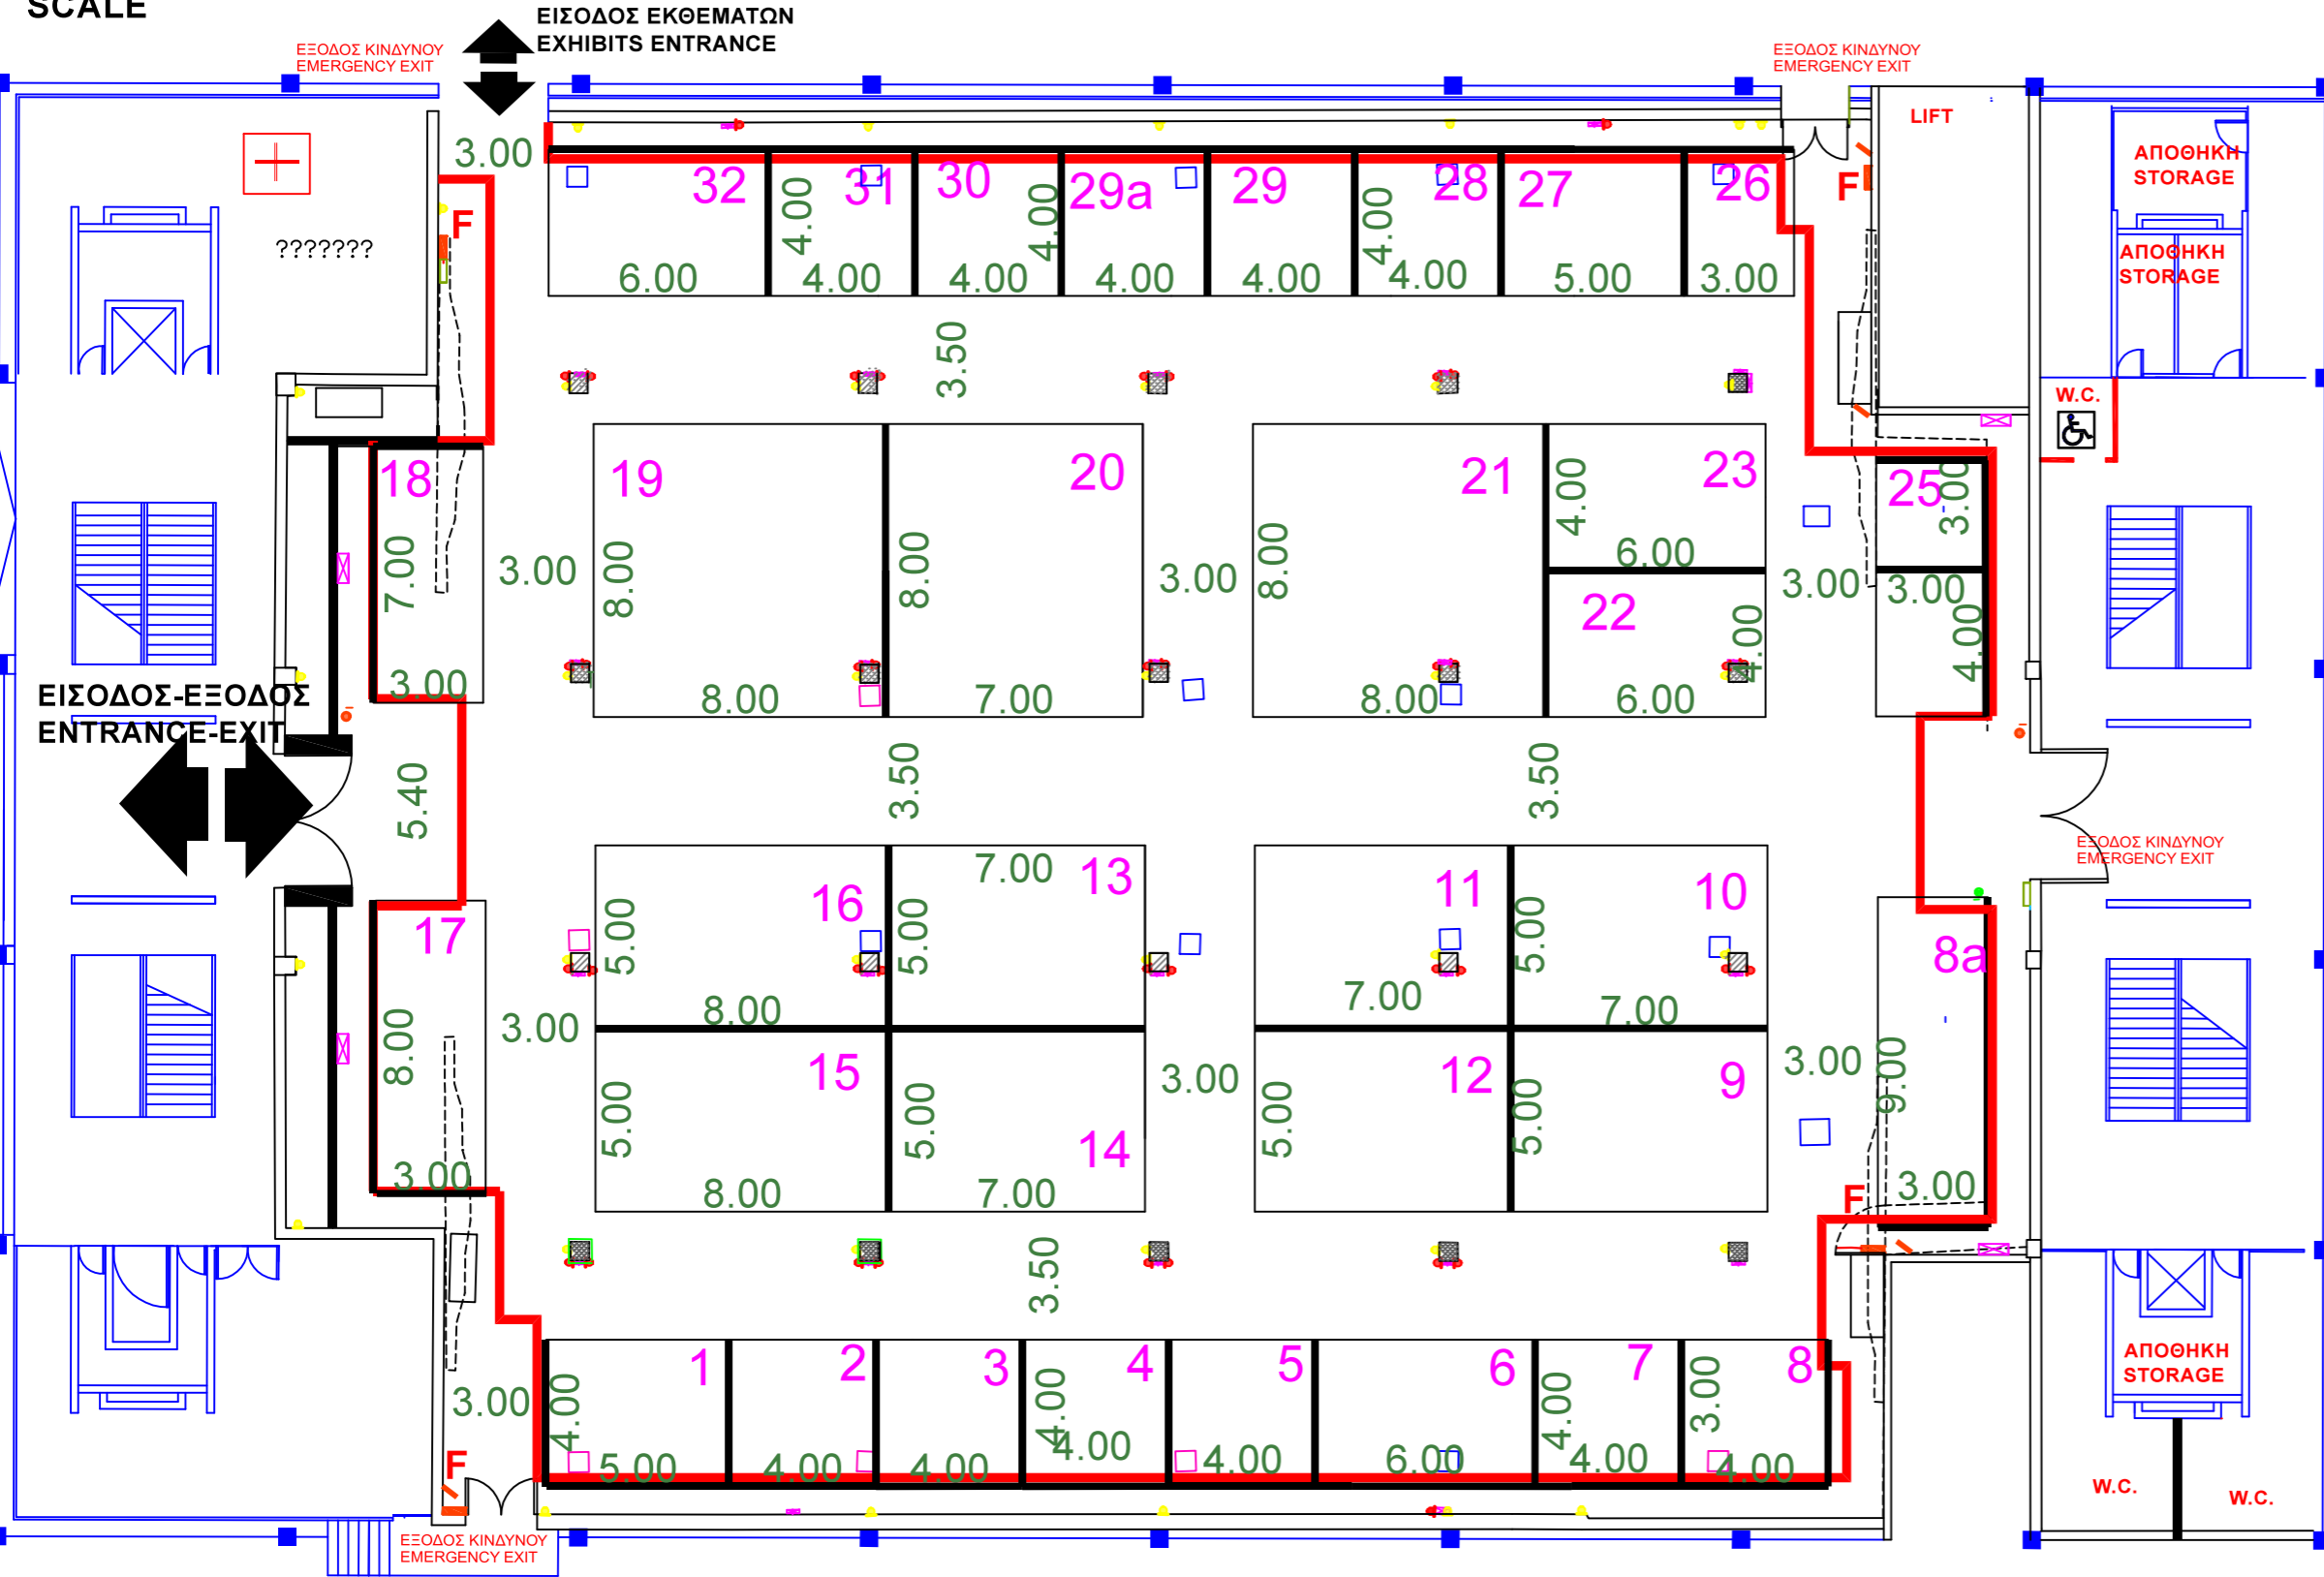

ΗΛΕΚΤΡΟΛΟΓΙΚΟΙ ΠΙΝΑΚΕΣ, ΚΛΙΜΑΤΙΣΤΙΚΕΣ ΜΟΝΑΔΕΣ, ΠΥΡΟΣΒΕΣΤΙΚΕΣ ΦΩΛΙΕΣ & ΕΞΟΔΟΙ ΚΙΝΔΥΝΟΥ ΝΑ ΕΙΝΑΙ ΠΡΟΣΒΑΣΙΜΕΣ!

ELECTRICAL BOXES, AIRCONDITION FIRE EXTINGUISHER & EMERGENCY EXITS MUST BE ACCESSIBLE!

- TECHNICAL DETAILS**
- HOUSING FOR WATER SUPPLY & SEWERAGE
 - HOUSING FOR ELECTRIC POWER
 - ELECTRICAL BOXES
 - FIRE EXTINGUISHER
 - TELEPHONE LINES
 - ELECTRICAL POWER OUTLET
 - TELEPHONE CONNECTOR
- max HEIGHT 4.00m
- COLUMN 0.75m x 0.75m

- ▶ ΠΡΙΖΑ ΔΕΗ
- ▶ ΠΡΙΖΑ ΔΕΗ 1
- ▶ ΠΡΙΖΑ ΟΤΕ
- ΔΙΑΚΟΠΤΗΣ
- ΠΥΡΟΣΒΕΣΤΙΚΟΣ ΣΥΝΑΓΕΡΜΟΣ
- ΦΡΕΑΤΙΟ ΑΠΟΧΕΤΕΥΣΗΣ
- ΦΡΕΑΤΙΟ ΔΕΗ
- ΦΡΕΑΤΙΟ ΝΕΡΟΥ
- ΦΡΕΑΤΙΟ ΝΕΚΡΟ
- ΦΡΕΑΤΙΟ ΟΤΕ
- ΦΡΕΑΤΙΟ ΟΤΕ-ΝΕΡΟΥ
- ΠΙΝΑΚΑΣ ΔΕΗ
- ΠΑΡΟΧΗ ΑΠΟΧΕΤΕΥΣΗΣ
- ΠΑΡΟΧΗ ΡΕΥΜΑΤΟΣ
- ΠΑΡΟΧΗ ΝΕΡΟΥ
- ΤΗΛΕΦΩΝΙΚΟΣ ΘΑΛΑΜΟΣ
- ΠΥΡΟΣΒΕΣΤΙΚΗ ΦΩΛΙΑ
- ΣΤΑΘΜΟΣ ΕΡΓΑΛΕΙΩΝ
- ΣΩΛΗΝΑΣ ΠΥΡΟΣΒΕΣΗΣ
- ΚΟΛΩΝΑ 0.75m x 0.75m

ΚΤΙΡΙΟ Νο 7
ΙΣΟΓΕΙΟ
ΚΛΙΜΑΚΑ 1:200
ΣΤΟΙΧΕΙΑ ΚΤΙΡΙΟΥ
ΘΕΡΜΑΝΣΗ ΨΥΞΗ
ΗΛΕΚ. 380/220
ΩΦ. ΕΜΒΑΔΟ 1700 Μ2
ΕΠΙΤΡ. ΒΑΡΟΣ 1000 Kgr/ m2
ΥΨΟΣ : 4.00 μέτρα